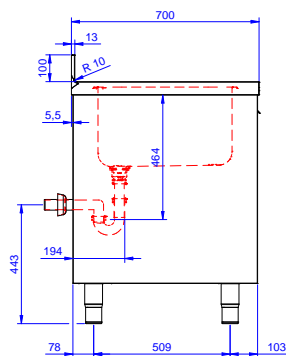

D = Odpad

Odpad:

Odkapnice - umístění: Vlevo

Hlavní informace

Šířka skříně:	1745 mm
Hloubka skříně:	645 mm
Výška skříně:	385 mm
Vnější rozměry, Šířka	1800 mm
Vnější rozměry, Hloubka	700 mm
Vnější rozměry, Výška	1000 mm
Zadní zvýšený límeč, výška	100 mm
Zadní zvýšený límeč, hloubka	13 mm
Zadní zvýšený límeč, radius	R=10
Počet dřezů	2
Rozměry dřezu	500x500xH300
Počet a typ dveří:	2 Posuvné
Síla pracovní desky	50 mm
Netto váha:	60 kg

Nerezový program
Mycí stůl pro podpultovou myčku, se skříňkou, 2 dřezy vpravo &
odkapnicí vlevo, 1800mm

Společnost si vyhrazuje právo provádět změny v produktech
bez předchozího upozornění. Všechny informace byly správné v době tisku.