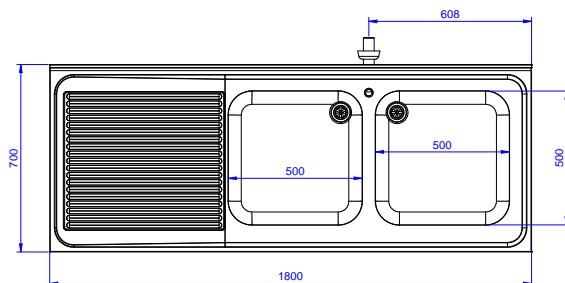

Zkrácená specifikace

Položka č. _____

Konstrukce z nerez oceli. Vnitřní, nerezový nosný svařovaný rám. Unikátní spojení panelů k vnitřnímu rámu. 50 mm silná pracovní deska z AISI304 se zvýšeným okrajem po obvodu proti přetékání vody je opatřena hluk tlumícím materiálem, se zahnutými rohy. Zadní zvýšený límec V=100mm. Hluk tlumící posuvné dveře. Výškově stavitelná středová police. Vlevo 2 dřezy 500x500x300 mm každý, s přepadovou trubkou, vpravo odkapnice pod kterou lze umístit podpultovou myčku. Výškově stavitelné nohy.

SCHVÁLENO: _____

Zepředu

Boční

D = Odpad

Shora

Odpad:

Odkapnice - umístění: Vlevo

Hlavní informace

Šířka skříně:	1745 mm
Hloubka skříně:	645 mm
Výška skříně:	385 mm
Vnější rozměry, Šířka	1800 mm
Vnější rozměry, Hloubka	700 mm
Vnější rozměry, Výška	1000 mm
Zadní zvýšený límeč, výška	100 mm
Zadní zvýšený límeč, hloubka	13 mm
Zadní zvýšený límeč, radius	R=10
Počet dřezů	2
Rozměry dřezu	500x500xH300
Počet a typ dveří:	2 Posuvné
Síla pracovní desky	50 mm
Netto váha:	60 kg

 Nerezový program
 Mycí stůl pro podpultovou myčku, se skříňkou, 2 dřezy vpravo &
 odkapnicí vlevo, 1800mm

 Společnost si vyhrazuje právo provádět změny v produktech
 bez předchozího upozornění. Všechny informace byly správné v době tisku.