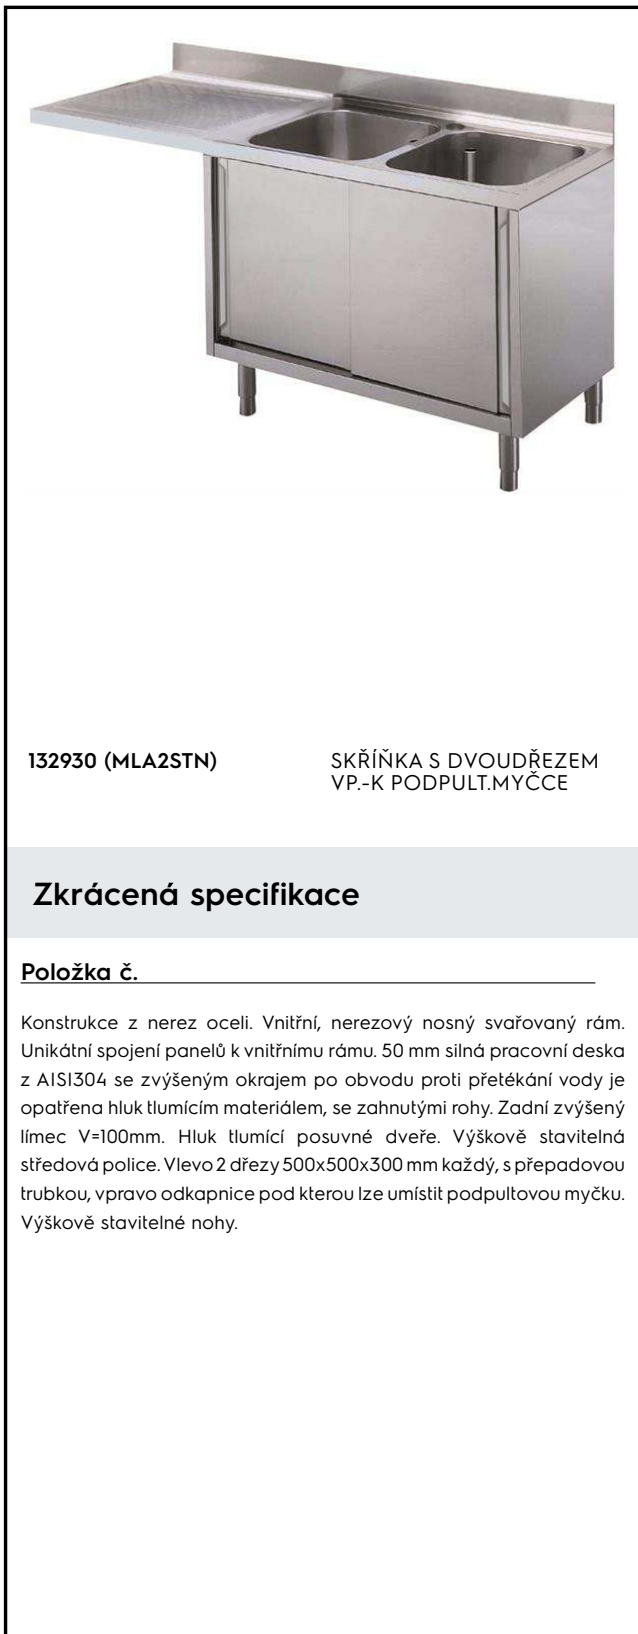

Nerezový program
Mycí stůl pro podpultovou myčku, se
skříňkou, 2 dřezy vpravo & odkapnicí
vlevo, 1800mm

POL. #: _____

MODEL #: _____

PROJEKT # _____

SIS # _____

AIA # _____

132930 (MLA2STN)

SKŘÍŇKA S DVOUDŘEZEM
VP.-K PODPULT.MYČCE

Zkrácená specifikace

Položka č. _____

Konstrukce z nerez oceli. Vnitřní, nerezový nosný svařovaný rám. Unikátní spojení panelů k vnitřnímu rámu. 50 mm silná pracovní deska z AISI304 se zvýšeným okrajem po obvodu proti přetékání vody je opatřena hluk tlumícím materiálem, se zahnutými rohy. Zadní zvýšený límec V=100mm. Hluk tlumící posuvné dveře. Výškově stavitelná středová police. Vlevo 2 dřezy 500x500x300 mm každý, s přepadovou trubkou, vpravo odkapnice pod kterou lze umístit podpultovou myčku. Výškově stavitelné nohy.

Hlavní funkce a vlastnosti

- Konstrukce stolů je testována na pevnost, stabilitu a spolehlivost.

Konstrukce

- Pracovní deska je 50 mm vysoká, vyrobená z ušlechtilé nerez oceli AISI 304, se zahnutými hranami pro ochranu pracovníků kuchyně a je opatřena hluk tlumící deskou 18mm.
- Zesílené postranní a spodní panely vyrobené z ušlechtilé nerez oceli AISI 304.
- 200mm vysoké nerezové nohy z AISI 304, výškově nastavitelné (+30/-50 mm), průměr nohou 54mm.
- Vnitřní svařovaný rám z nerez oceli zaručuje vynikající pevnost a stabilitu.
- Robustní posuvné dveře na kolejkách, které se nacházejí přímo na přední straně rámu.
- Snadný přístup do celého prostoru skříňky použitím pouze 2 dveří.
- Odkapnice vhodná pro sušení.
- Celonerezová konstrukce pro maximální odolnost
- Pod odkapnicí volný prostor pro umístění podpultové myčky nádobí.
- K dispozici bohatá nabídka vodovodních baterií (extra příslušenství), které splní veškeré požadavky.
- Zadní zvýšený límec 100mm s oblým hygienickým rohem s rádiusem 10mm, 13mm silný určený k umístění ke zdi.